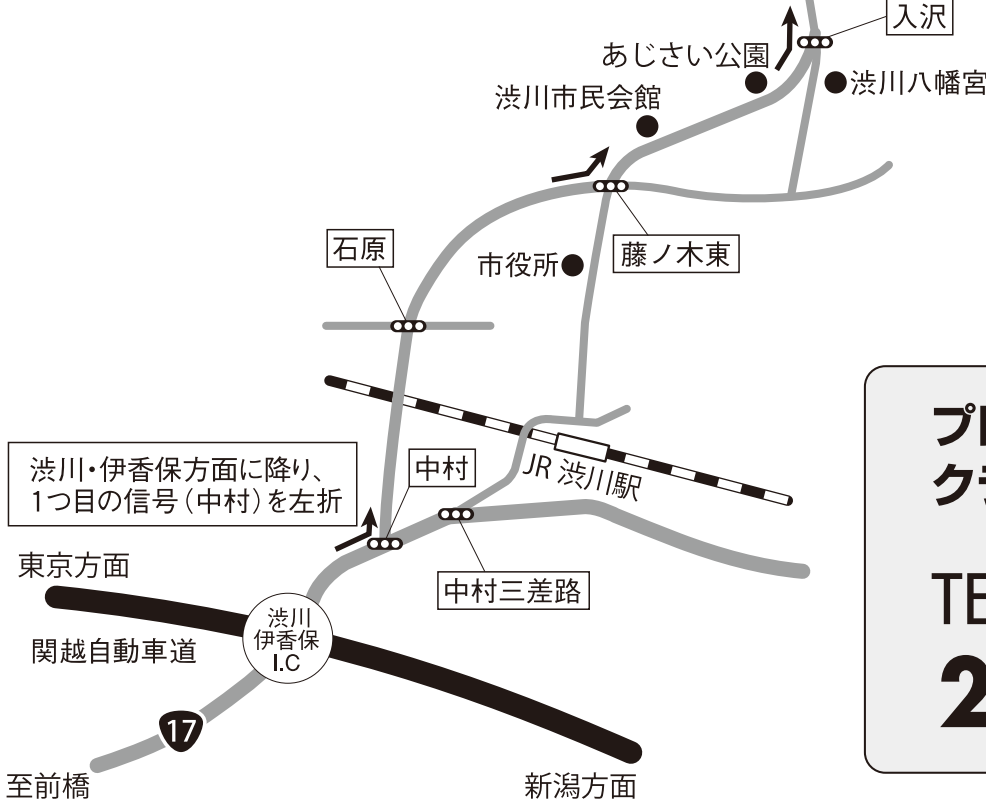

# ご案内図

**自動車**

- 関越自動車道 (下り)
  - 練馬I.C. → 78分 → 渋川 伊香保I.C. → 15分 → 旗
  - 103.4km
- 関越自動車道 (上り)
  - 長岡I.C. → 58分 → 湯沢I.C. → 48分 → 渋川 伊香保I.C. → 15分 → 旗
  - 77.5km / 63.6km

**JR**

東京 → 上野 → 高崎 → 渋川 → 旗

上越新幹線 50分 | のりかえ | 上越線 吾妻線 20分 | 車 10分

プレーのご予約は  
クラブ予約係まで

**TEL. 0279-22-1270**

伊香保国際カンツリークラブ

群馬県渋川市川島2470-8  
TEL 0279-22-1270(代) FAX 0279-24-3574  
URL <http://www.ikahokokusai.jp/>