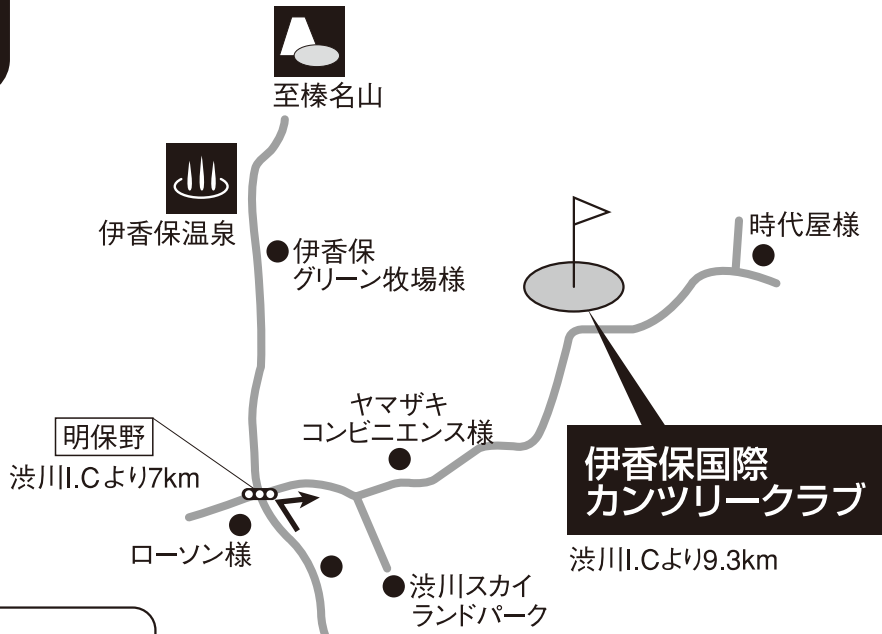

# ご案内図

**自動車**

- 関越自動車道 (下り)
  - 練馬I.C. → 78分 → 渋川 伊香保I.C. → 15分 → 旗
  - 103.4km
- 関越自動車道 (上り)
  - 長岡I.C. → 58分 → 湯沢I.C. → 48分 → 渋川 伊香保I.C. → 15分 → 旗
  - 77.5km / 63.6km

**JR**

東京 → 上野 → 高崎 → 渋川 → 旗

上越新幹線 50分 | のりかえ | 上越線 吾妻線 20分 | 車 10分

プレーのご予約は  
クラブ予約係まで

**TEL. 0279-22-1270**

伊香保国際カンツリークラブ

群馬県渋川市川島2470-8  
TEL 0279-22-1270(代) FAX 0279-24-3574  
URL <http://www.ikahokokusai.jp/>